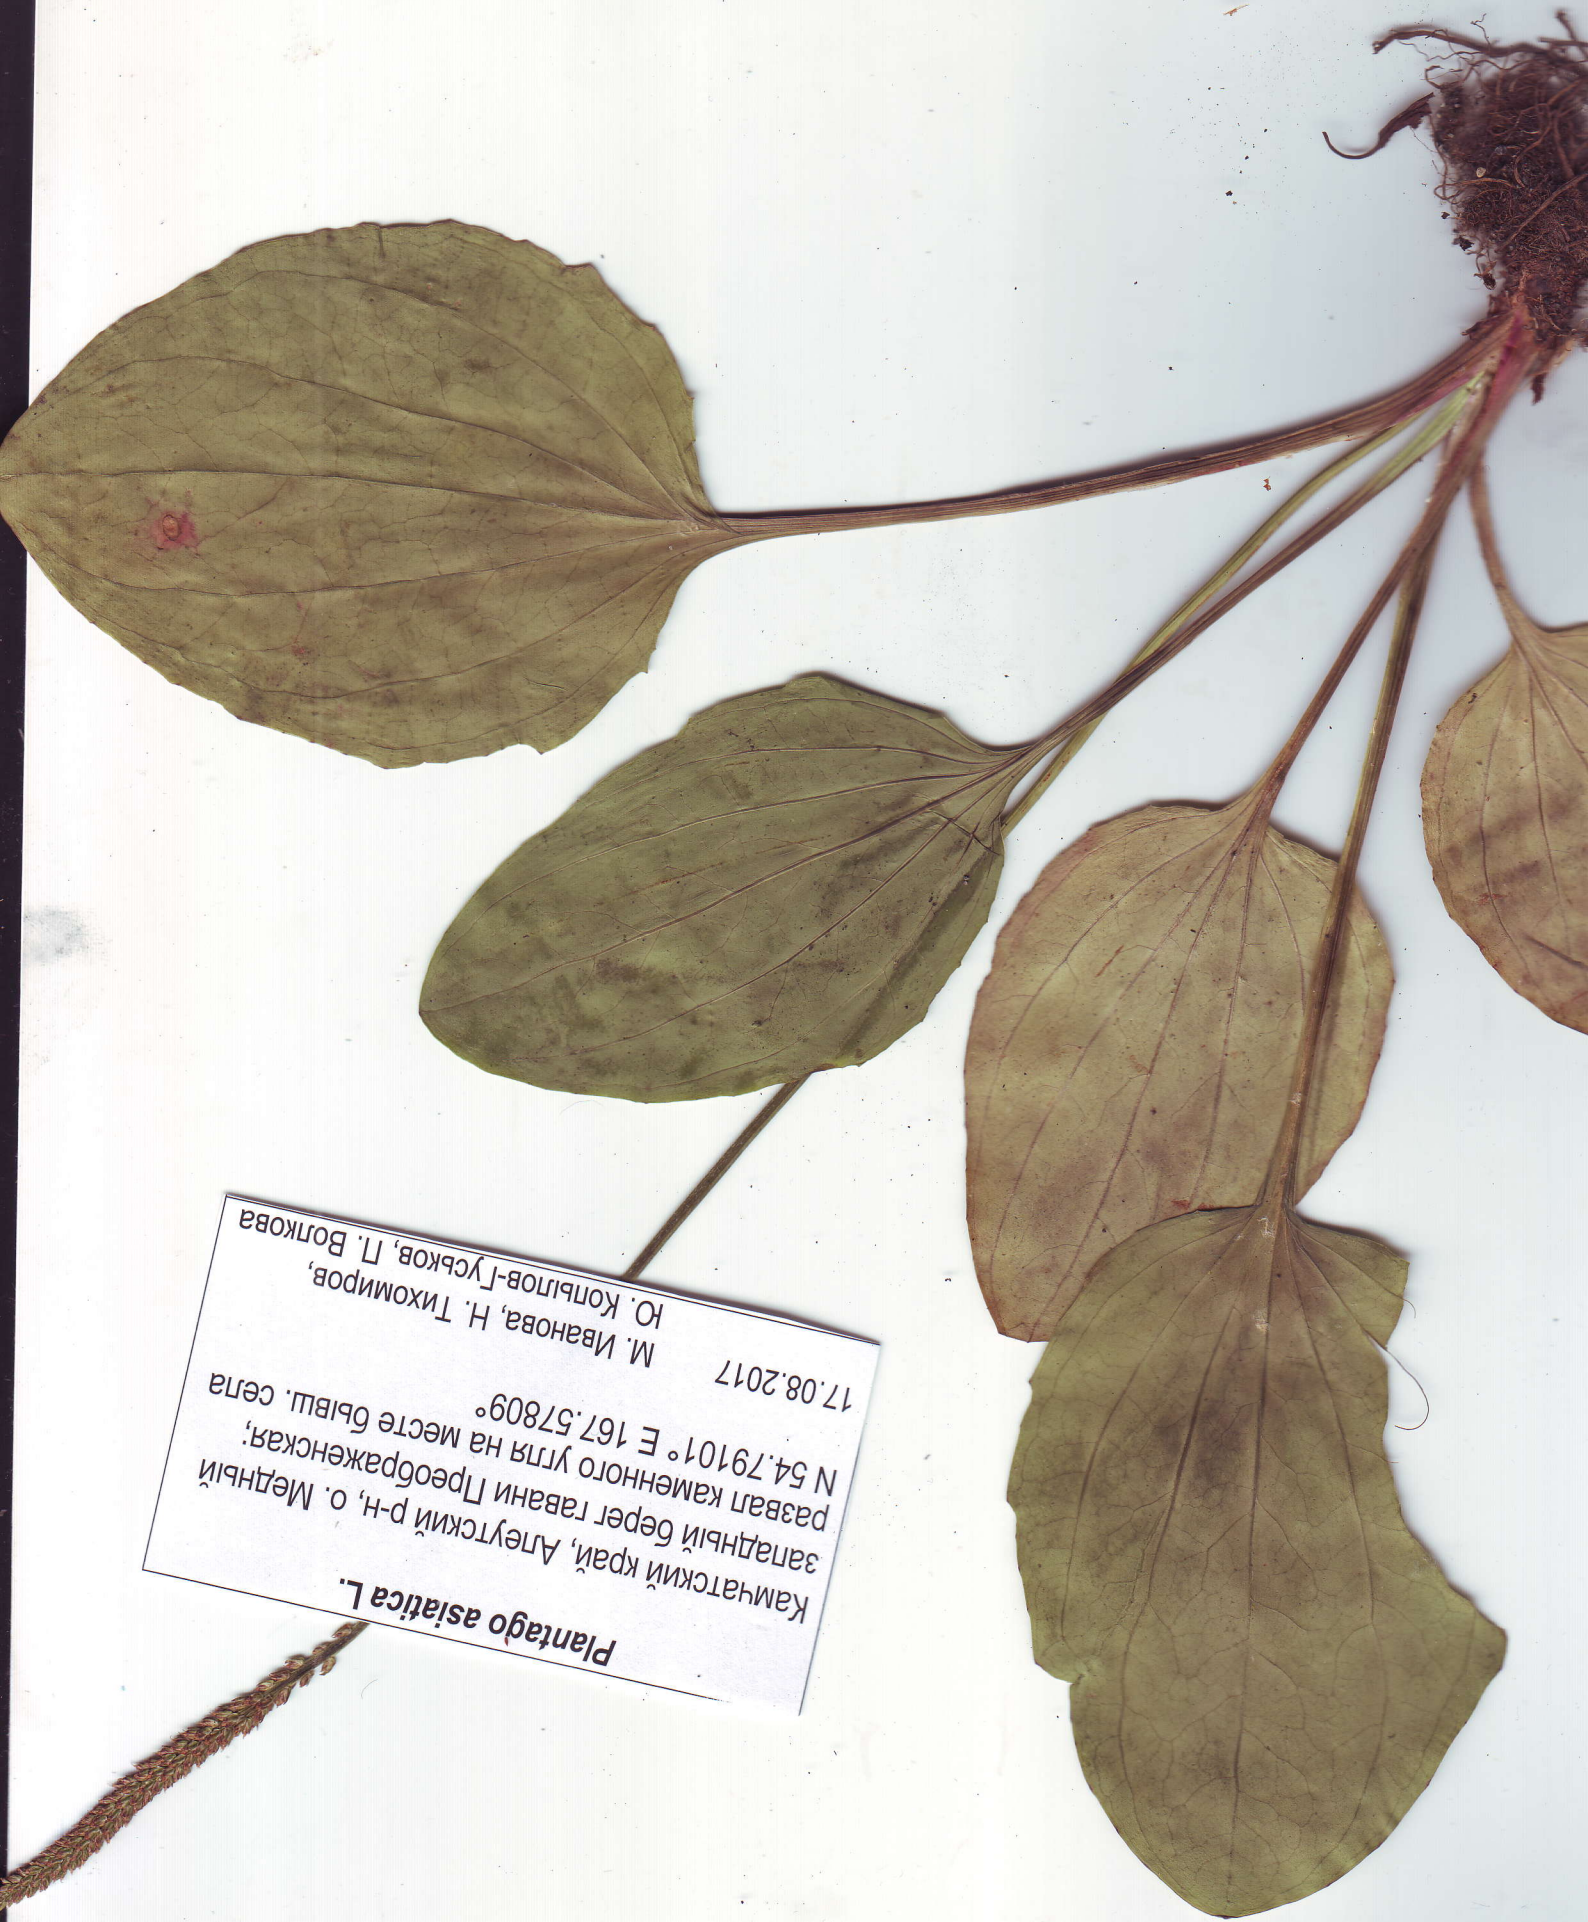

17.08.2017
М. Иванова, Н. Тихомиров,
Ю. Копылов-Гуськов, Л. Волкова

Камчатский край, Алеутский р-н, о. Медный
западный берег гавани Преображенская;
развал каменного угля на месте бывш. села
N 54.79101° E 167.57809°

Plantago camtschatica Link

Plantago asiatica L. x *P. camtschatica* Link
Камчатский край, Алеутский р-н, о. Медный,
западный берег гавани Преображенская,
развал каменного угля на месте бывш. села
N 54.79101° E 167.57809°
17.08.2017 М. Иванова, Н. Тихомиров,
Ю. Копылов-Гуськов, П. Волкова

Plantago asiatica L.

Камчатский край, Алеутский р-н, о. Медный
западный берег гавани Преображенская;
развал каменного угля на месте бывш. села
N 54.79101° E 167.57809°

17.08.2017

М. Иванова, Н. Тихомиров,
Ю. Копылов-Гуськов, П. Волкова