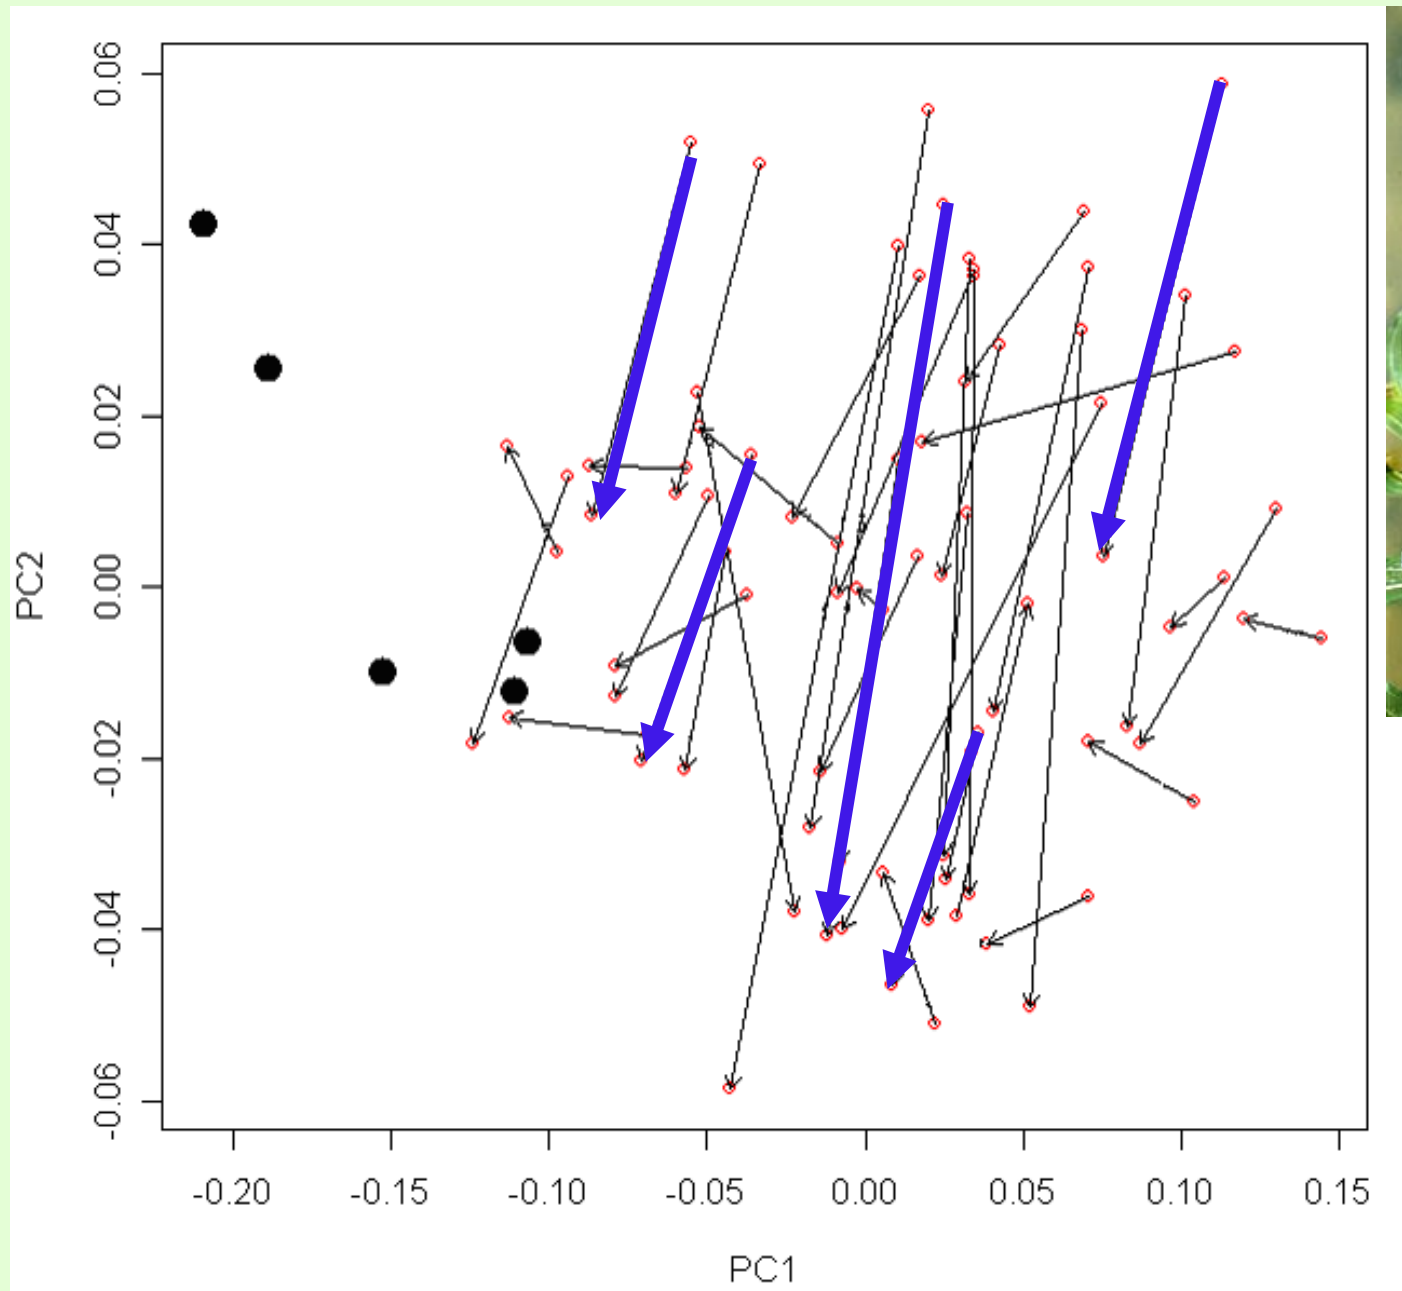

**Вид №1 –
после
гербаризации**

Вид №2 – до гербаризации

лист *Nymphaea alba*:

до гербаризации

усыхание
→
~ в 1,3 раза

после гербаризации

лист *Nymphaea tetragona* (до гербаризации)

Цель:

Расстановка меток на листьях рдеста:

Расстановка меток на листьях **подорожника**:

Трансформация листьев ольхи

Трансформация листьев подорожника

Трансформация листьев рдеста

Область *Potamogeton praelongus*