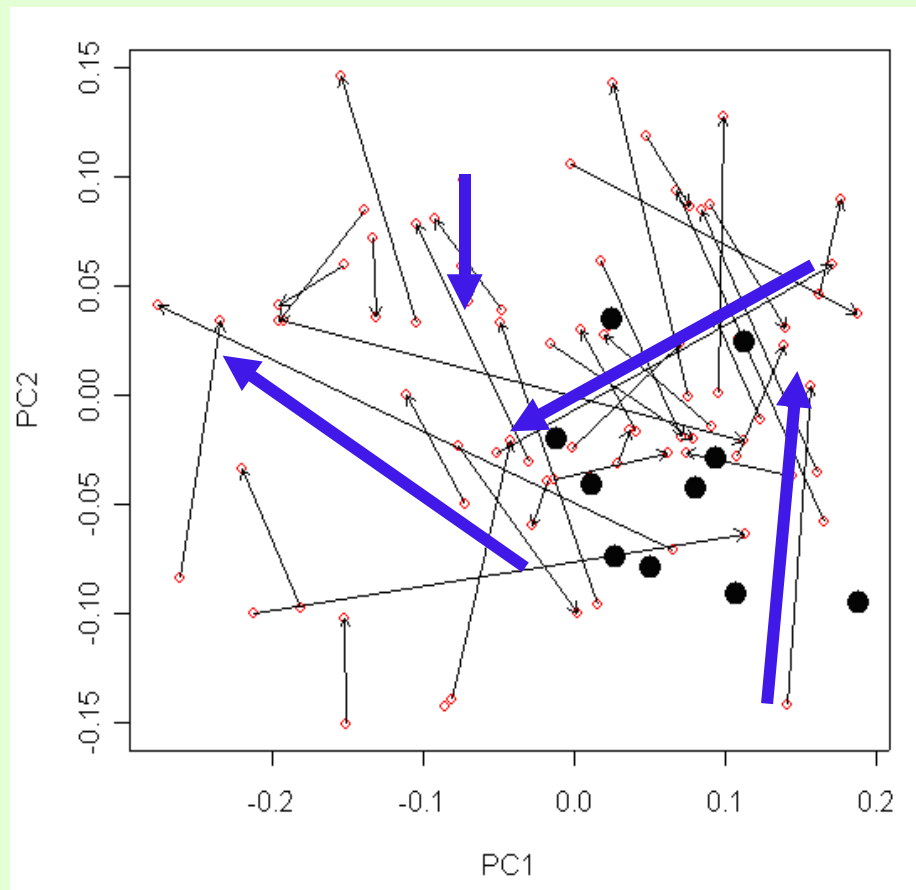

**Вид №1 –
после
гербаризации**

Вид №2 – до гербаризации

лист *Nymphaea alba*:

до гербаризации

усыхание
→
~ в 1,3 раза

после гербаризации

лист *Nymphaea tetragona* (до гербаризации)

Цель:

Расстановка меток на листьях рдеста:

Расстановка меток на листьях **подорожника**:

Трансформация листьев ольхи

Трансформация листьев подорожника

Трансформация листьев рдеста

Область *Potamogeton praelongus*

Трансформация листа рдеста с изменением формы

Трансформация листа рдеста с изменением формы

ГЕРБАРИЗАЦИЯ

ЛИСТ ВЫТЯГИВАЕТСЯ

водное растение (*Рдест*)

наземные растения

Механическая ткань рдеста

Благодарности: