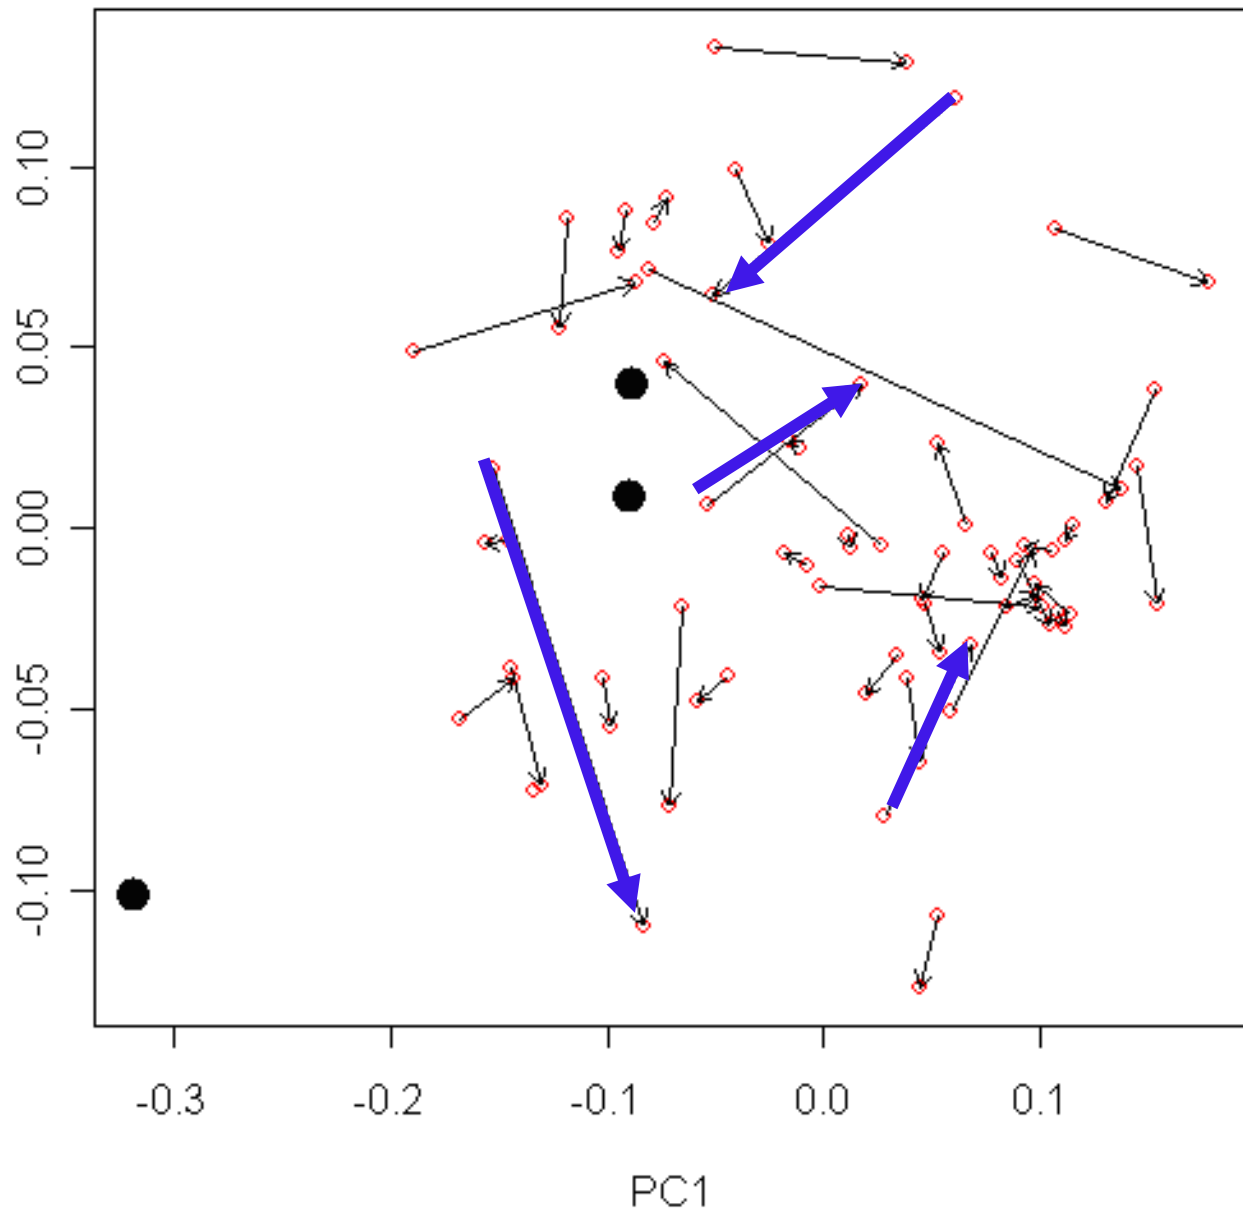

**Вид №1 –
после
гербаризации**

Вид №2 – до гербаризации

лист *Nymphaea alba*:

до гербаризации

усыхание
→
~ в 1,3 раза

после гербаризации

лист *Nymphaea tetragona* (до гербаризации)

Цель:

исследование изменения
формы и размеров листьев
из разных биотопов
при гербаризации.

Potamogeton perfoliatus

Plantago media

Alnus incana

Alnus incana

Alnus kolaënsis

Plantago media

Plantago stepposa

***Potamogeton
perfoliatus***

***Potamogeton
praelongus***

Стационар «Озеро Молдино»

Измерения размеров листа

Длина листа

Измерения размеров листа

Ширина листа

Расстановка меток на листьях ОЛЬХИ:

Расстановка меток на листьях рдеста:

Расстановка меток на листьях **подорожника**:

Трансформация листьев ольхи

Трансформация листьев подорожника

Трансформация листьев рдеста

Область *Potamogeton praelongus*