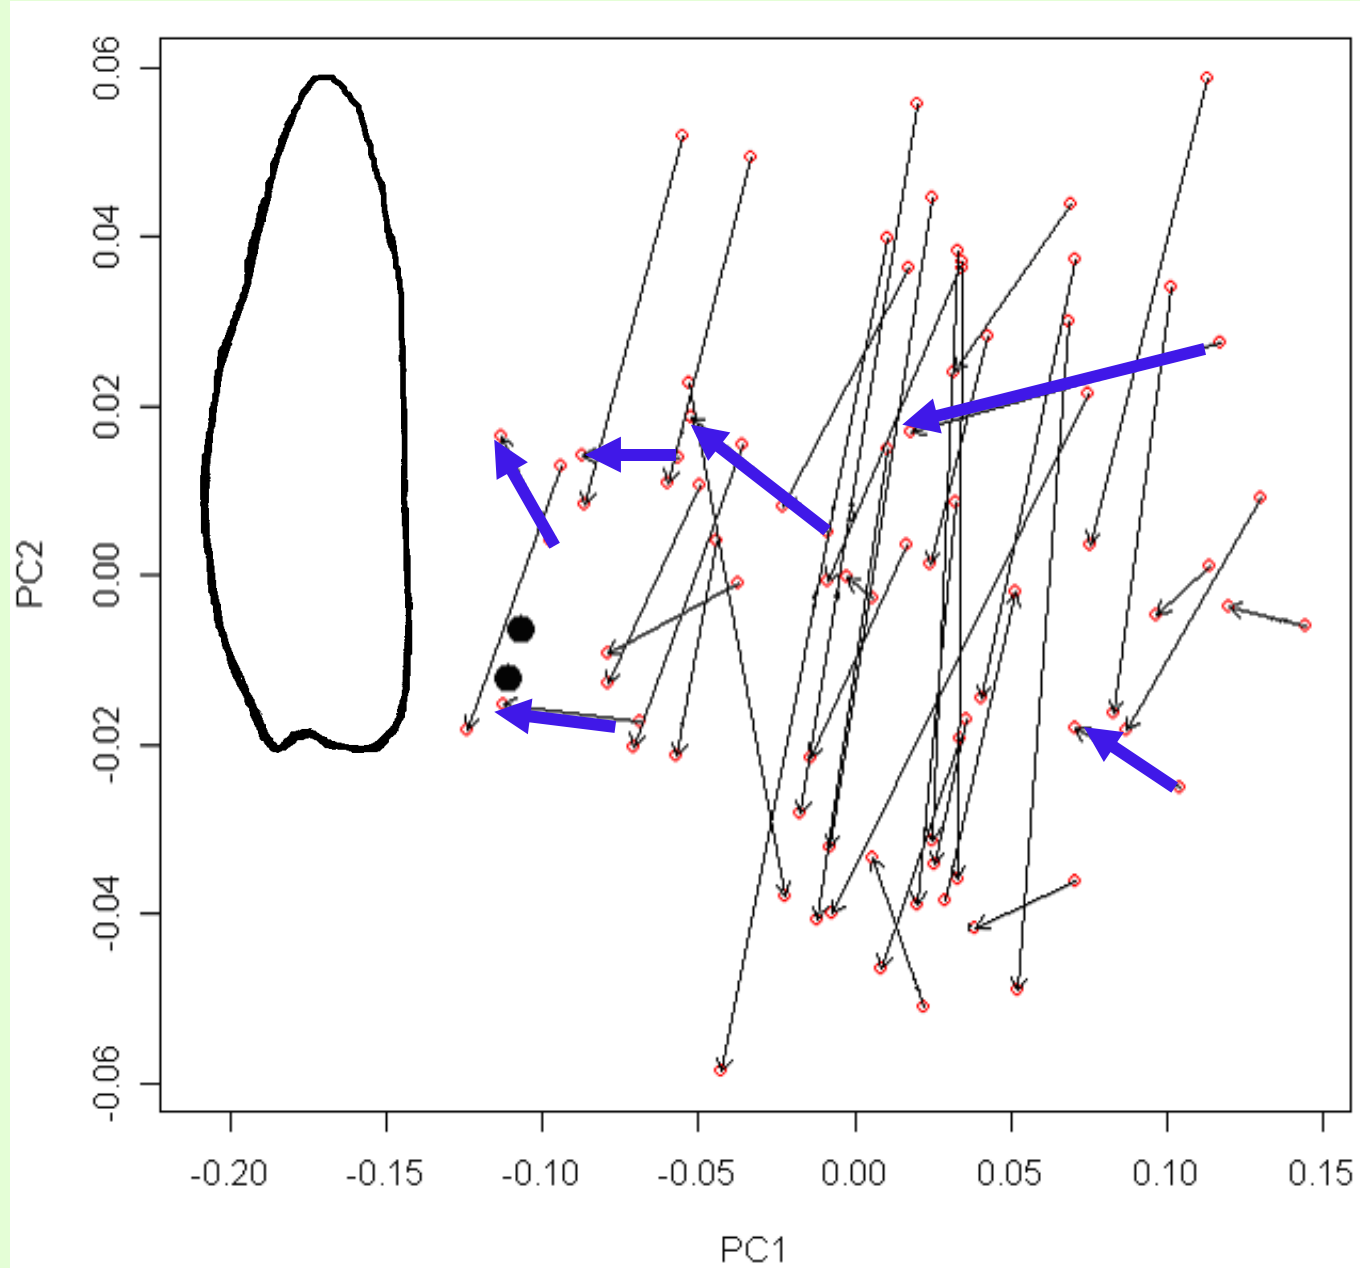

**Вид №1 –
после
гербаризации**

Вид №2 – до гербаризации

лист *Nymphaea alba*:

до гербаризации

усыхание
→
~ в 1,3 раза

после гербаризации

лист *Nymphaea tetragona* (до гербаризации)

Цель:

Расстановка меток на листьях рдеста:

Расстановка меток на листьях **подорожника**:

Трансформация листьев ольхи

Трансформация листьев подорожника

Трансформация листьев рдеста

Область *Potamogeton praelongus*

Трансформация листа рдеста с изменением формы

Трансформация листа рдеста с изменением формы

ГЕРБАРИЗАЦИЯ

ЛИСТ ВЫТЯГИВАЕТСЯ

водное растение (*Рдест*)

наземные растения

Механическая ткань рдеста

Благодарности: