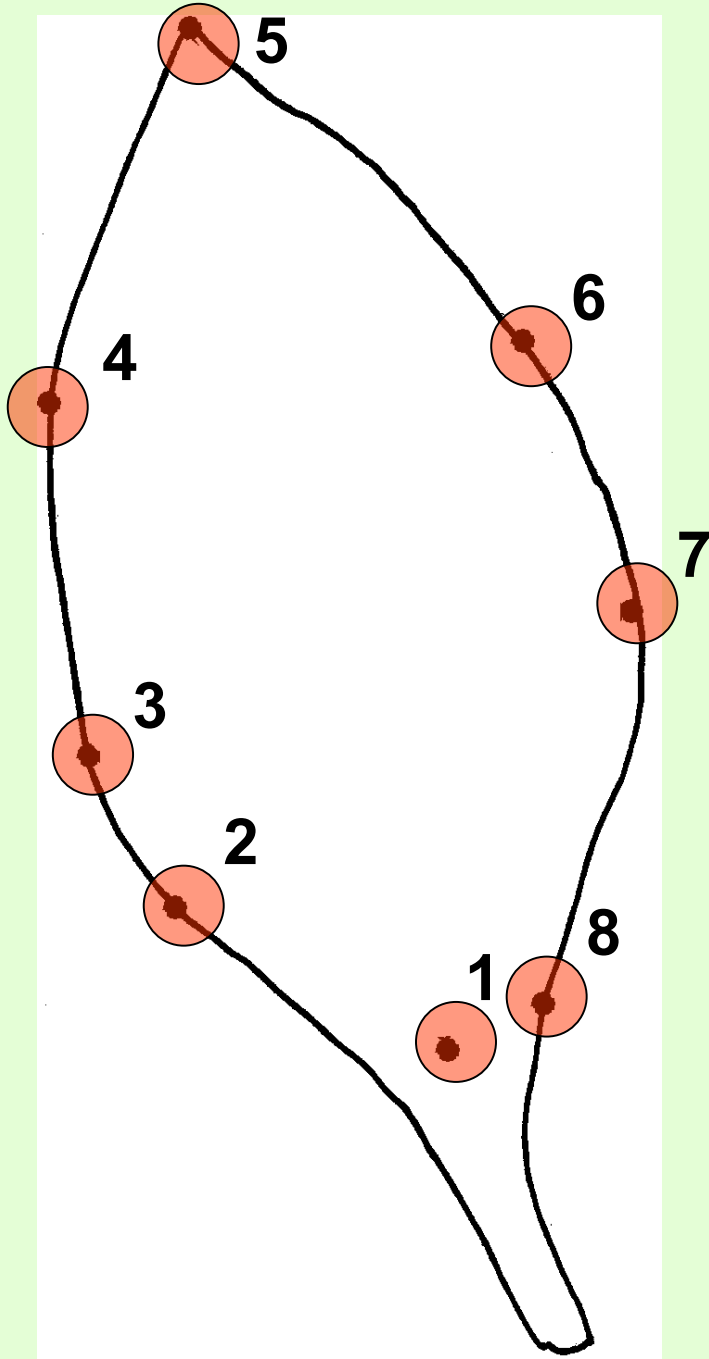

**Вид №1 –
после
гербаризации**

Вид №2 – до гербаризации

лист *Nymphaea alba*:

до гербаризации

усыхание
→
~ в 1,3 раза

после гербаризации

лист *Nymphaea tetragona* (до гербаризации)

Цель:

исследование изменения
формы и размеров листьев
из разных биотопов
при гербаризации.

Potamogeton perfoliatus

Plantago media

Alnus incana

Alnus incana

Alnus kolaënsis

Plantago media

Plantago stepposa

***Potamogeton
perfoliatus***

***Potamogeton
praelongus***

Стационар «Озеро Молдино»

Измерения размеров листа

Длина листа

Измерения размеров листа

Ширина листа

Расстановка меток на листьях ОЛЬХИ:

Расстановка меток на листьях рдеста:

Расстановка меток на листьях **подорожника**:

Трансформация листьев ольхи

Трансформация листьев подорожника

Трансформация листьев рдеста

Область *Potamogeton praelongus*