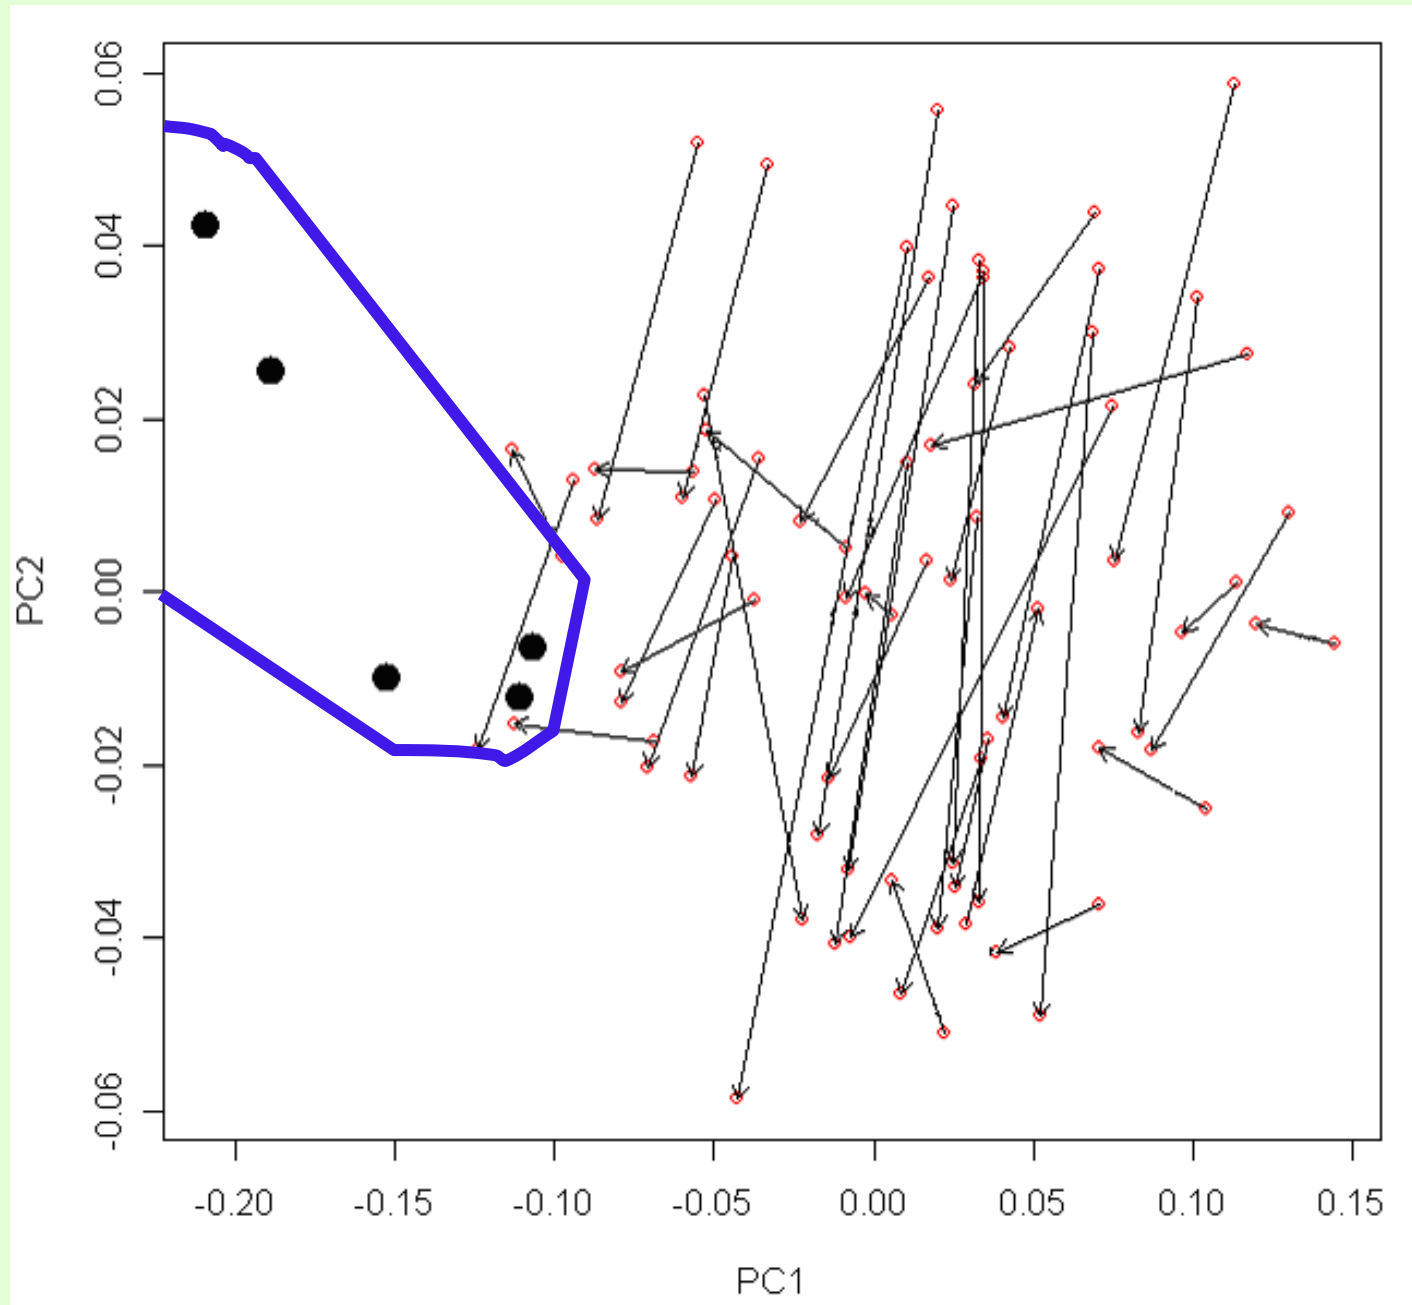

**Вид №1 –
после
гербаризации**

Вид №2 – до гербаризации

лист *Nymphaea alba*:

до гербаризации

усыхание
→
~ в 1,3 раза

после гербаризации

лист *Nymphaea tetragona* (до гербаризации)

Цель:

Расстановка меток на листьях рдеста:

Расстановка меток на листьях **подорожника**:

Трансформация листьев ольхи

Трансформация листьев подорожника

Трансформация листьев рдеста

Область *Potamogeton praelongus*

Трансформация листа рдеста с изменением формы

Трансформация листа рдеста с изменением формы

ГЕРБАРИЗАЦИЯ

ЛИСТ ВЫТЯГИВАЕТСЯ

водное растение (*Рдест*)

наземные растения

Механическая ткань рдеста

Благодарности: