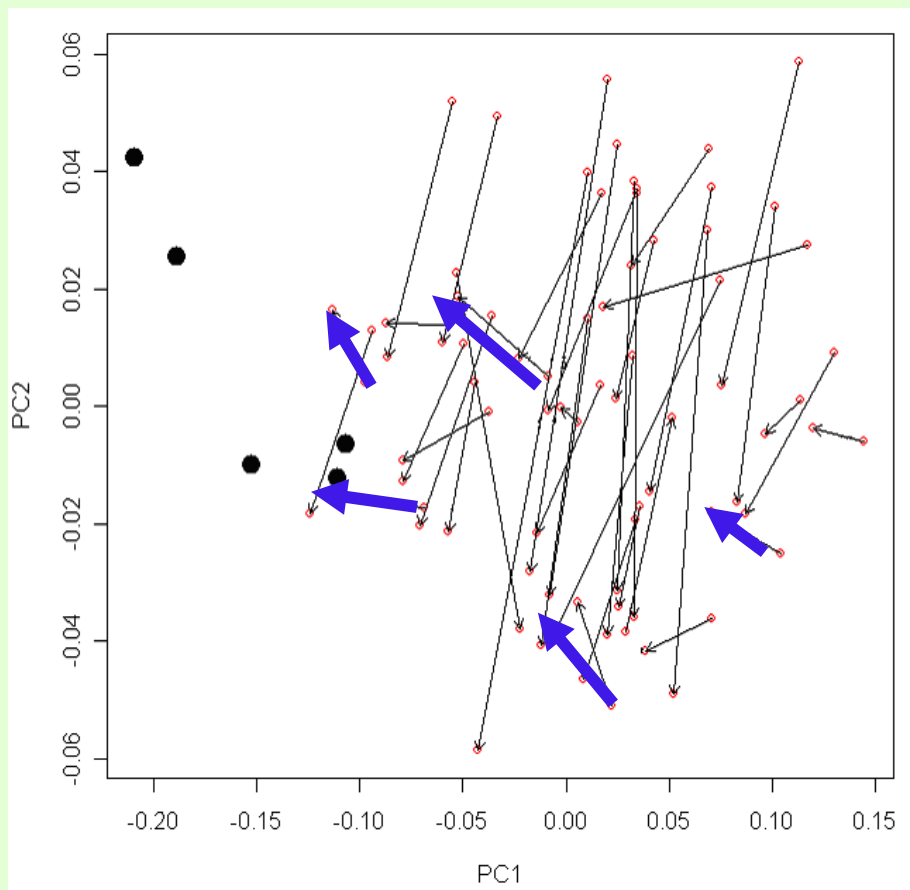

**Вид №1 –
после
гербаризации**

Вид №2 – до гербаризации

лист *Nymphaea alba*:

до гербаризации

усыхание
→
~ в 1,3 раза

после гербаризации

лист *Nymphaea tetragona* (до гербаризации)

Цель:

Расстановка меток на листьях рдеста:

Расстановка меток на листьях **подорожника**:

Трансформация листьев ольхи

Трансформация листьев подорожника

Трансформация листьев рдеста

Область *Potamogeton praelongus*

Трансформация листа рдеста с изменением формы

Трансформация листа рдеста с изменением формы

ГЕРБАРИЗАЦИЯ

ЛИСТ ВЫТЯГИВАЕТСЯ

водное растение (*Рдест*)

наземные растения

Механическая ткань рдеста

Благодарности: