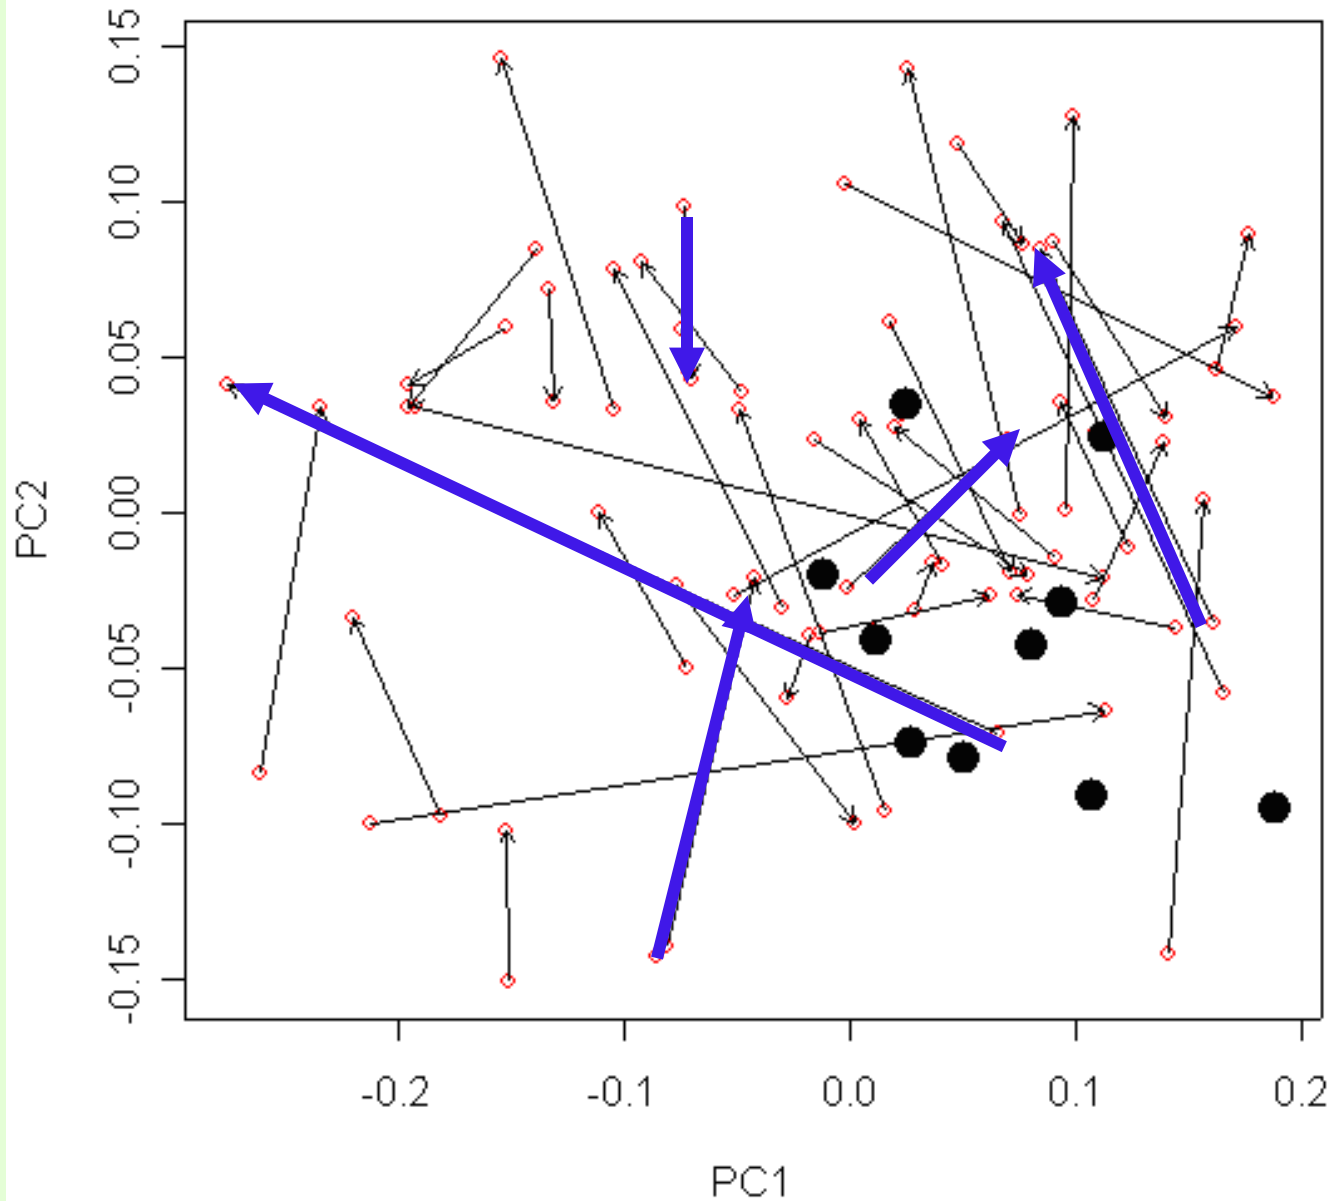

**Вид №1 –
после
гербаризации**

Вид №2 – до гербаризации

лист *Nymphaea alba*:

до гербаризации

усыхание
→
~ в 1,3 раза

после гербаризации

лист *Nymphaea tetragona* (до гербаризации)

Цель:

Расстановка меток на листьях рдеста:

Расстановка меток на листьях **подорожника**:

Трансформация листьев ольхи

Трансформация листьев подорожника

Трансформация листьев рдеста

Область *Potamogeton praelongus*

Трансформация листа рдеста с изменением формы

Трансформация листа рдеста с изменением формы

ГЕРБАРИЗАЦИЯ

ЛИСТ ВЫТЯГИВАЕТСЯ

водное растение (*Рдест*)

наземные растения

Механическая ткань рдеста

Благодарности: