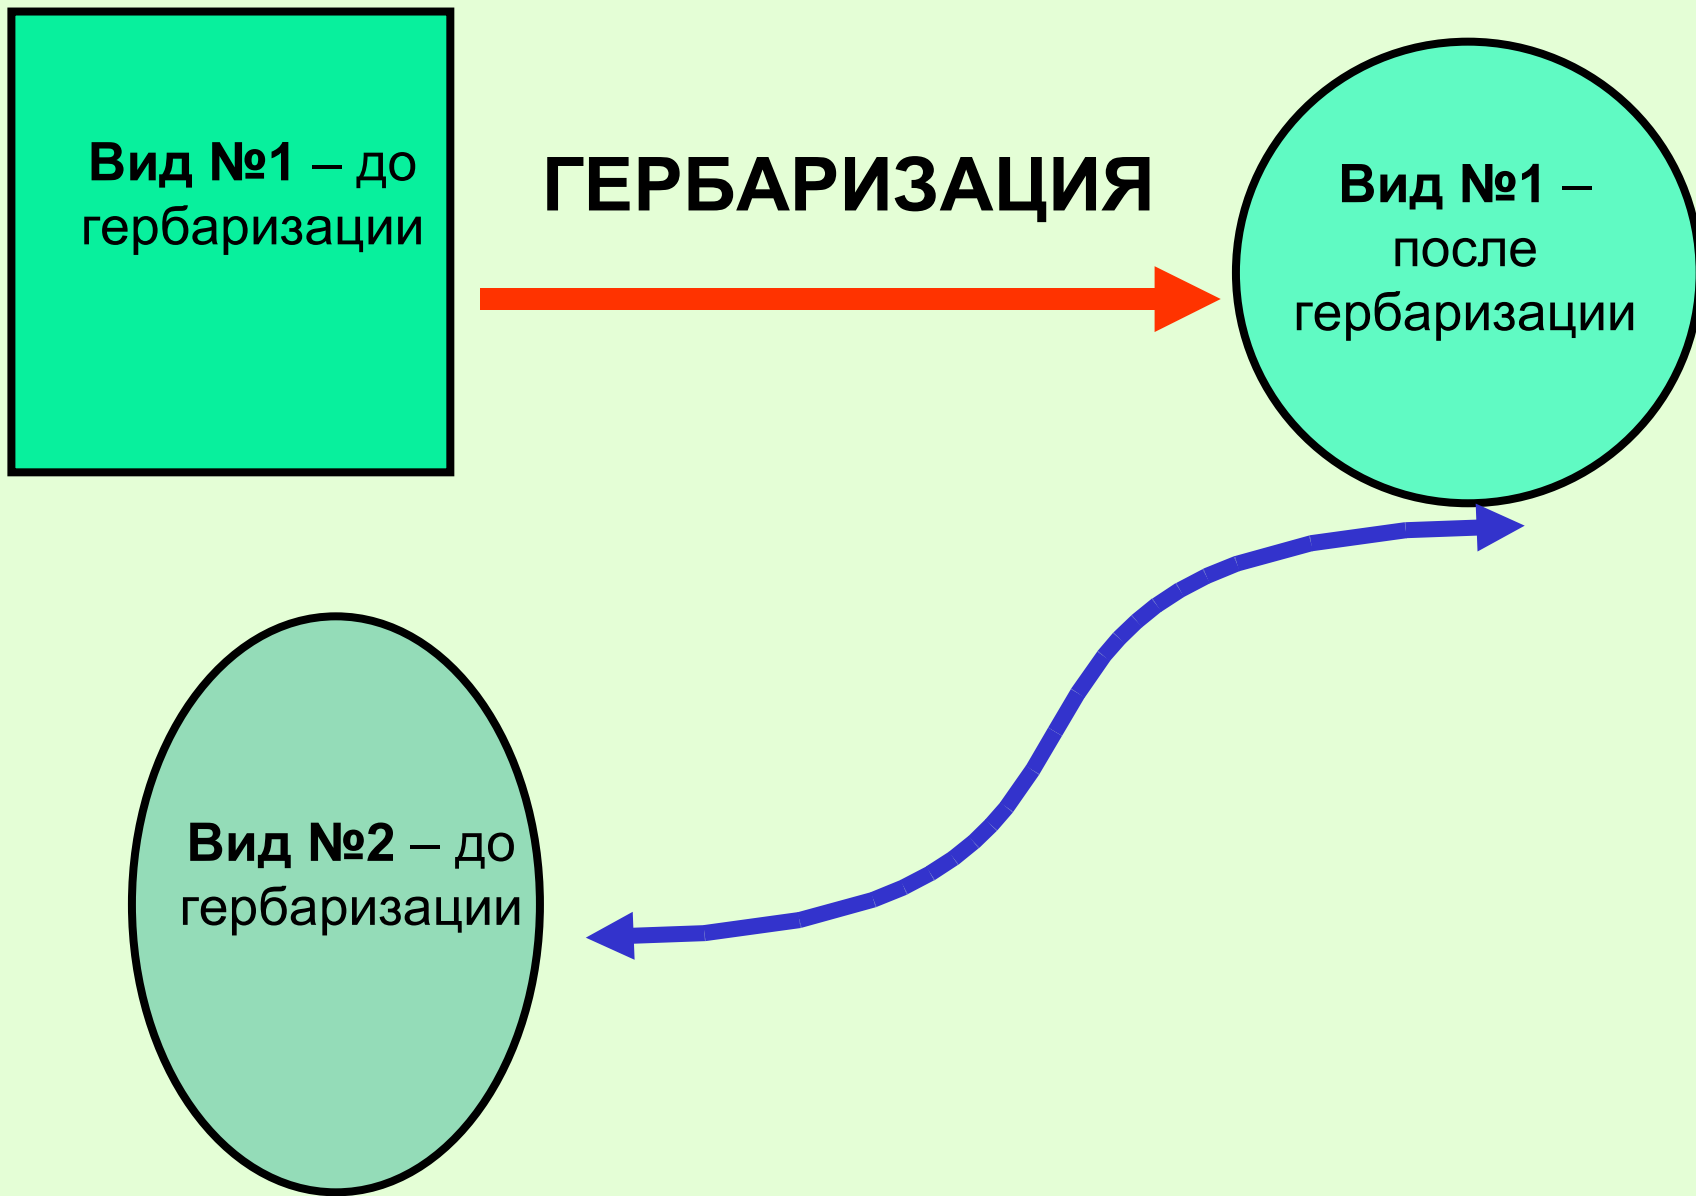

Изменение размеров и формы листьев разных растений при гербаризации

Работу проводили: Бойко Анна, Касацкая Софья.
Научные руководители: Волкова П.А., к.б.н. Шипунов А.Б.

Вид №1 – до гербаризации

ГЕРБАРИЗАЦИЯ

**Вид №1 –
после
гербаризации**

Вид №2 – до гербаризации

лист *Nymphaea alba*:

до гербаризации

усыхание
→
~ в 1,3 раза

после гербаризации

лист *Nymphaea tetragona* (до гербаризации)

Цель:

Трансформация листа рдеста с изменением формы

Трансформация листа рдеста с изменением формы

ГЕРБАРИЗАЦИЯ

ЛИСТ ВЫТЯГИВАЕТСЯ

водное растение (*Рдест*)

наземные растения

Механическая ткань рдеста

Благодарности: