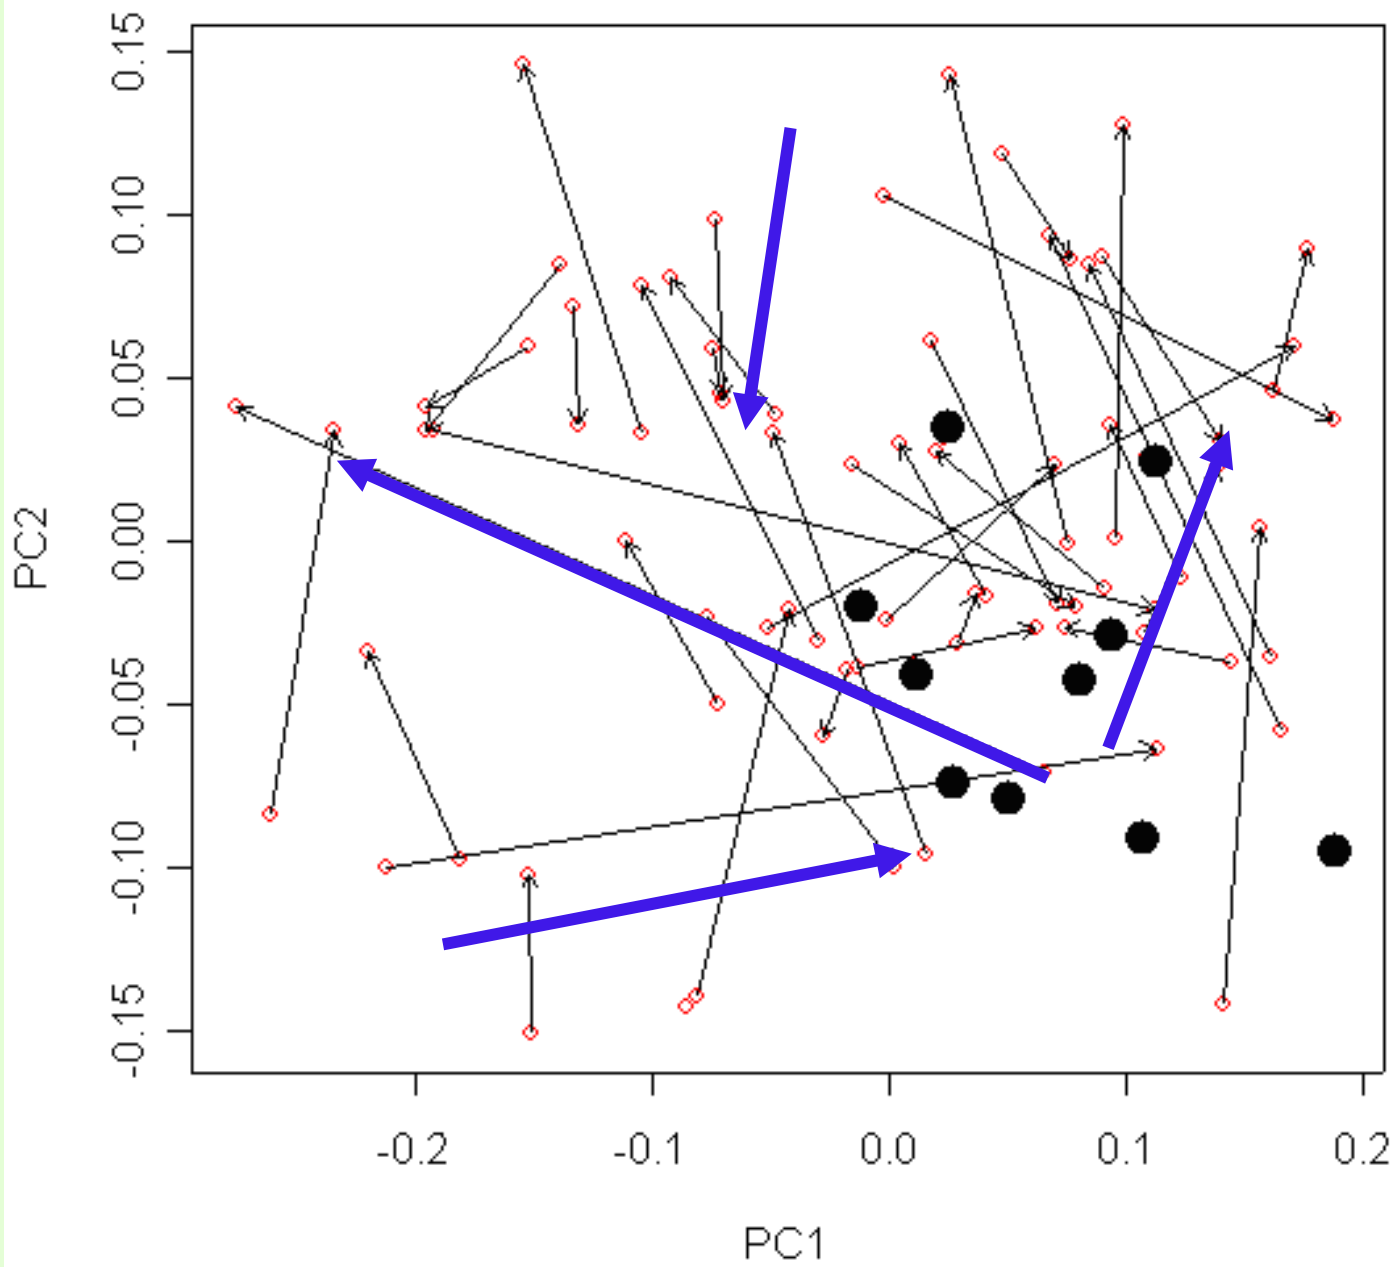

Изменение размеров и формы листьев разных растений при гербаризации

Работу проводили: Бойко Анна, Касацкая Софья.
Научные руководители: Волкова П.А., к.б.н. Шипунов А.Б.

Вид №1 – до гербаризации

ГЕРБАРИЗАЦИЯ

**Вид №1 –
после
гербаризации**

Вид №2 – до гербаризации

лист *Nymphaea alba*:

до гербаризации

усыхание
→
~ в 1,3 раза

после гербаризации

лист *Nymphaea tetragona* (до гербаризации)

Цель:

Расстановка меток на листьях рдеста:

Расстановка меток на листьях **подорожника**:

Трансформация листьев ольхи

Трансформация листьев подорожника

Трансформация листьев рдеста

Область *Potamogeton praelongus*

Трансформация листа рдеста с изменением формы

Трансформация листа рдеста с изменением формы

ГЕРБАРИЗАЦИЯ

ЛИСТ ВЫТЯГИВАЕТСЯ

водное растение (*Рдест*)

наземные растения

Механическая ткань рдеста

Благодарности: