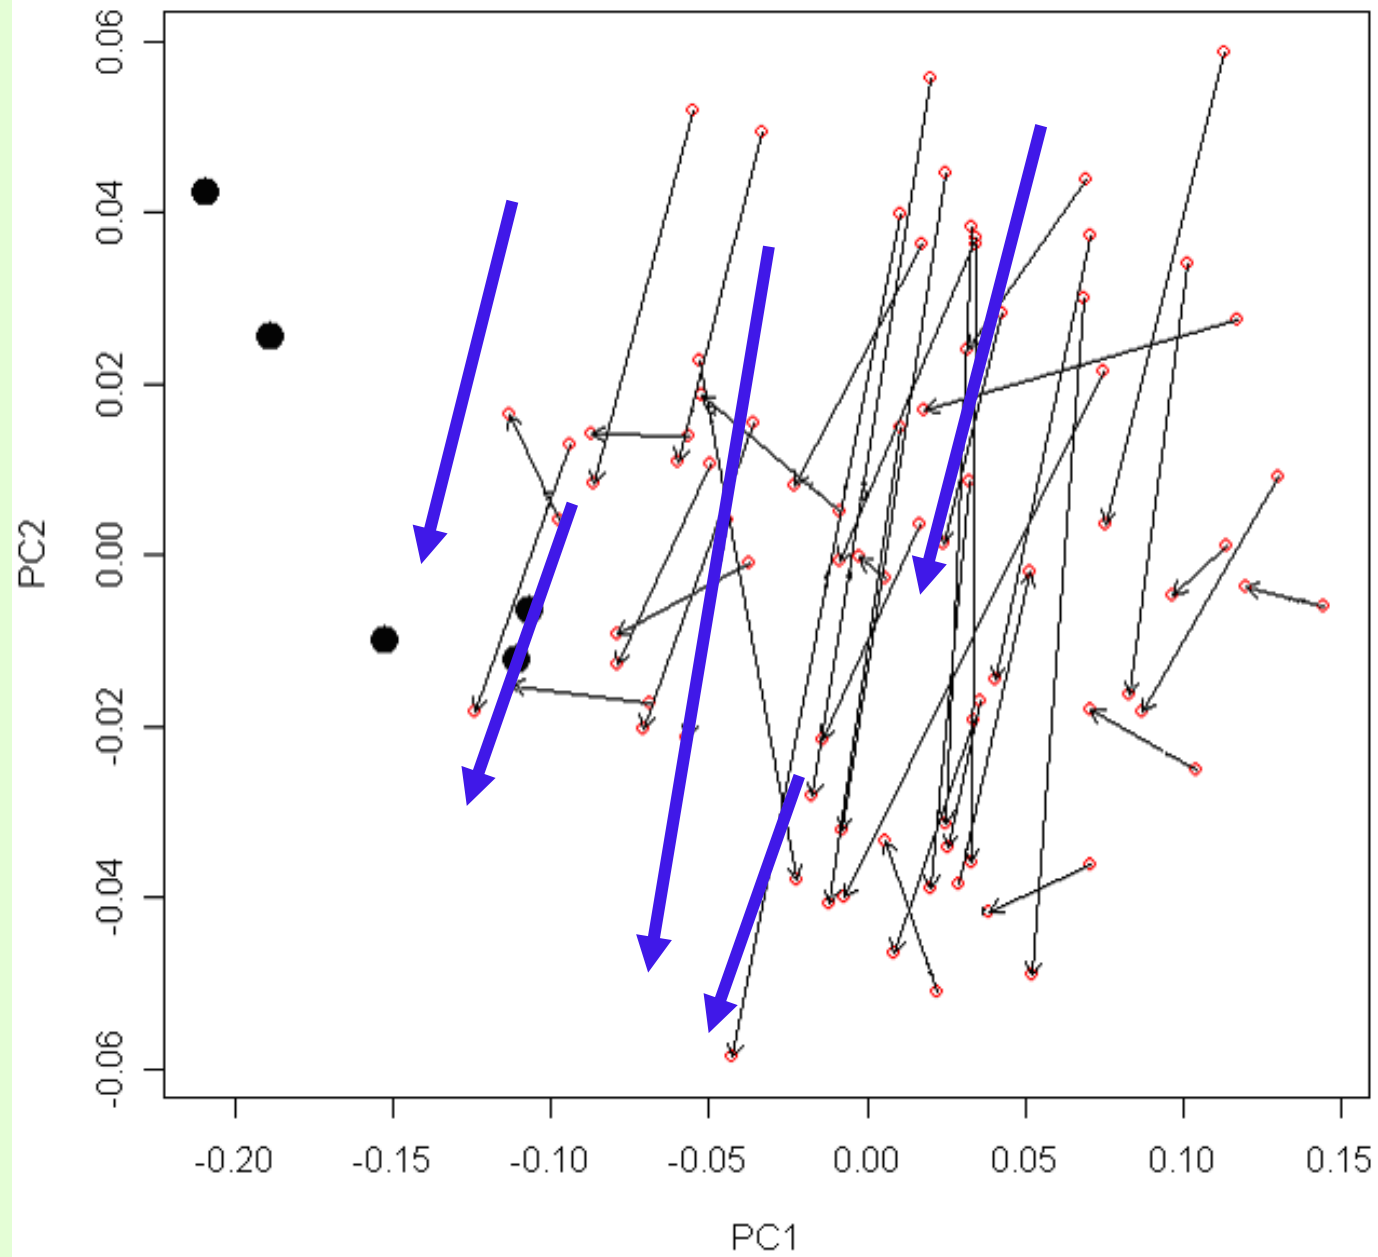

**Вид №1 –
после
гербаризации**

Вид №2 – до гербаризации

лист *Nymphaea alba*:

до гербаризации

усыхание
→
~ в 1,3 раза

после гербаризации

лист *Nymphaea tetragona* (до гербаризации)

Цель:

Расстановка меток на листьях рдеста:

Расстановка меток на листьях **подорожника**:

Трансформация листьев ольхи

Трансформация листьев подорожника

Трансформация листьев рдеста

Область *Potamogeton praelongus*

Трансформация листа рдеста с изменением формы

Трансформация листа рдеста с изменением формы

ГЕРБАРИЗАЦИЯ

ЛИСТ ВЫТЯГИВАЕТСЯ

водное растение (*Рдест*)

наземные растения

Механическая ткань рдеста

Благодарности: